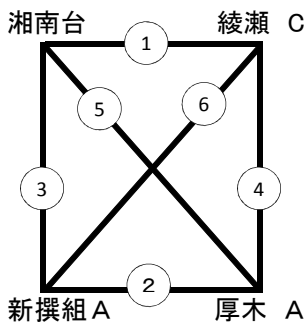

第21回 県央小学生バレーボール連盟会長杯争奪大会 結果

平成25年8月10日 (日)

厚木市荻野運動公園体育館

予選リーグ結果 (1セットマッチ)

■ Aブロック (Aコート: 奥側)

Aブロック	北相	S.LT B	海老名	綾瀬 A	勝敗	得点率	順位
北相 チェリッシュ		×	○	○	2—1	57/51 =1.12	1
S.L タイガース B	○		×	×	1—2	43/57 =0.75	4
海老名ファイン ドルフィンズ	×	○		×	1—2	55/50 =1.1	3
綾瀬 ファイターズ A	×	○	○		2—1	56/53 =1.06	2

■ Bブロック (Bコート: 中央)

Aブロック	リトル エンジェルス	新撰組 B	深見	草柳	勝敗	得点率	順位
リトル エンジェルス		○	○	○	3—0		1
新撰組FV B	×		○	×	1—2		3
深見バレー ボールクラブ	×	×		×	0—3		4
草柳 スカイジュニア	×	○	○		2—1		2

■ Cブロック (Cコート: 入口側)

Aブロック	ファイターズ	厚木 B	綾瀬 B	S.LT A	勝敗	得点率	順位
ファイターズ		○	○	○	3—0		1
厚木クラブ B	×		○	×	1—2		3
綾瀬 ファイターズ B	×	×		×	0—3		4
S. L タイガース A	×	○	○		2—1		2

■ Dブロック (Dコート: サブコート)

Aブロック	湘南台	綾瀬 C	新撰組 A	厚木 A	勝敗	得点率	順位
湘南台ジュニア		○	○	×	2—1		2
綾瀬 ファイターズ C	×		×	×	0—3		4
新撰組FV A	×	○		×	1—2		3
厚木クラブ A	○	○	○		3—0		1

※ 予選リーグの順位はセット率 (勝敗)、ポイント率 (得失点差)、直接対決の順に決定する。  
 ※ 審判は試合の無い2チームで行なう。(審判割参照)

決勝トーナメント 結果

(3セットマッチ、交流戦は2セットマッチ)

一部トーナメント

二部トーナメント