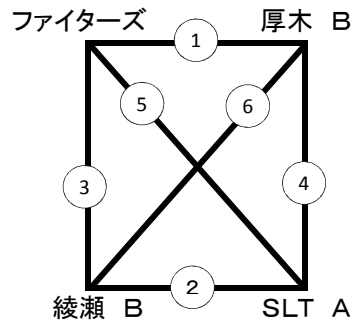

第21回 県央小学生バレーボール連盟会長杯争奪大会 結果

平成25年8月10日 (日)

厚木市荻野運動公園体育館

予選リーグ結果 (1セットマッチ)

■ Aブロック (Aコート: 奥側)

Aブロック	北相	S.LT B	海老名	綾瀬 A	勝敗	得点率	順位
北相 チェリッシュ		×	○	○	2—1	57/51 =1.12	1
S.L タイガース B	○		×	×	1—2	43/57 =0.75	4
海老名ファイン ドルフィンズ	×	○		×	1—2	55/50 =1.1	3
綾瀬 ファイターズ A	×	○	○		2—1	56/53 =1.06	2

■ Bブロック (Bコート: 中央)

Aブロック	リトル エンジェルス	新撰組 B	深見	草柳	勝敗	得点率	順位
リトル エンジェルス		○	○	○	3—0		1
新撰組FV B	×		○	×	1—2		3
深見バレー ボールクラブ	×	×		×	0—3		4
草柳 スカイジュニア	×	○	○		2—1		2

■ Cブロック (Cコート: 入口側)

Aブロック	ファイターズ	厚木 B	綾瀬 B	S.LT A	勝敗	得点率	順位
ファイターズ		○	○	○	3—0		1
厚木クラブ B	×		○	×	1—2		3
綾瀬 ファイターズ B	×	×		×	0—3		4
S. L タイガース A	×	○	○		2—1		2

■ Dブロック (Dコート: サブコート)

Aブロック	湘南台	綾瀬 C	新撰組 A	厚木 A	勝敗	得点率	順位
湘南台ジュニア		○	○	×	2—1		2
綾瀬 ファイターズ C	×		×	×	0—3		4
新撰組FV A	×	○		×	1—2		3
厚木クラブ A	○	○	○		3—0		1

※ 予選リーグの順位はセット率 (勝敗)、ポイント率 (得失点差)、直接対決の順に決定する。  
 ※ 審判は試合の無い2チームで行なう。(審判割参照)

決勝トーナメント 結果

(3セットマッチ、交流戦は2セットマッチ)

一部トーナメント

二部トーナメント