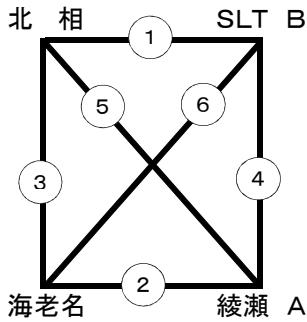

第21回 県央小学生バレーボール連盟会長杯争奪大会 結果

平成25年8月10日 (日)

厚木市荻野運動公園体育館

予選リーグ結果 (1セットマッチ)

■ Aブロック (Aコート: 奥側)

Aブロック	北相	S.LT B	海老名	綾瀬 A	勝敗	得点率	順位
北相 チェリッシュ		×	○	○	2—1	57/51 =1.12	1
S.L タイガース B	○		×	×	1—2	43/57 =0.75	4
海老名ファイン ドルフィンズ	×	○		×	1—2	55/50 =1.1	3
綾瀬 ファイターズ A	×	○	○		2—1	56/53 =1.06	2

■ Bブロック (Bコート: 中央)

Aブロック	リトル エンジェルス	新撰組 B	深見	草柳	勝敗	得点率	順位
リトル エンジェルス		○	○	○	3—0		1
新撰組FV B	×		○	×	1—2		3
深見バレー ボールクラブ	×	×		×	0—3		4
草柳 スカイジュニア	×	○	○		2—1		2

■ Cブロック (Cコート: 入口側)

Aブロック	ファイターズ	厚木 B	綾瀬 B	S.LT A	勝敗	得点率	順位
ファイターズ		○	○	○	3—0		1
厚木クラブ B	×		○	×	1—2		3
綾瀬 ファイターズ B	×	×		×	0—3		4
S. L タイガース A	×	○	○		2—1		2

■ Dブロック (Dコート: サブコート)

Aブロック	湘南台	綾瀬 C	新撰組 A	厚木 A	勝敗	得点率	順位
湘南台ジュニア		○	○	×	2—1		2
綾瀬 ファイターズ C	×		×	×	0—3		4
新撰組FV A	×	○		×	1—2		3
厚木クラブ A	○	○	○		3—0		1

※ 予選リーグの順位はセット率 (勝敗)、ポイント率 (得失点差)、直接対決の順に決定する。  
 ※ 審判は試合の無い2チームで行なう。(審判割参照)

決勝トーナメント 結果

(3セットマッチ、交流戦は2セットマッチ)

一部トーナメント

二部トーナメント