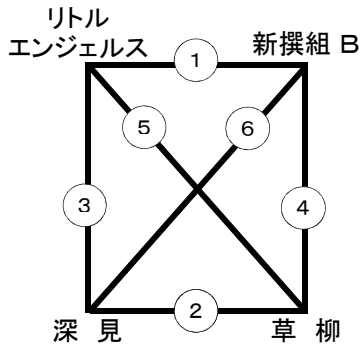

第21回 県央小学生バレーボール連盟会長杯争奪大会 結果

平成25年8月10日 (日)

厚木市荻野運動公園体育館

予選リーグ結果 (1セットマッチ)

■ Aブロック (Aコート: 奥側)

Aブロック	北相	S.LT B	海老名	綾瀬 A	勝敗	得点率	順位
北相 チェリッシュ		×	○	○	2—1	57/51 =1.12	1
S.L タイガース B	○		×	×	1—2	43/57 =0.75	4
海老名ファイン ドルフィンズ	×	○		×	1—2	55/50 =1.1	3
綾瀬 ファイターズ A	×	○	○		2—1	56/53 =1.06	2

■ Bブロック (Bコート: 中央)

Aブロック	リトル エンジェルス	新撰組 B	深見	草柳	勝敗	得点率	順位
リトル エンジェルス		○	○	○	3—0		1
新撰組FV B	×		○	×	1—2		3
深見バレー ボールクラブ	×	×		×	0—3		4
草柳 スカイジュニア	×	○	○		2—1		2

■ Cブロック (Cコート: 入口側)

Aブロック	ファイターズ	厚木 B	綾瀬 B	S.LT A	勝敗	得点率	順位
ファイターズ		○	○	○	3—0		1
厚木クラブ B	×		○	×	1—2		3
綾瀬 ファイターズ B	×	×		×	0—3		4
S. L タイガース A	×	○	○		2—1		2

■ Dブロック (Dコート: サブコート)

Aブロック	湘南台	綾瀬 C	新撰組 A	厚木 A	勝敗	得点率	順位
湘南台ジュニア		○	○	×	2—1		2
綾瀬 ファイターズ C	×		×	×	0—3		4
新撰組FV A	×	○		×	1—2		3
厚木クラブ A	○	○	○		3—0		1

※ 予選リーグの順位はセット率 (勝敗)、ポイント率 (得失点差)、直接対決の順に決定する。  
 ※ 審判は試合の無い2チームで行なう。(審判割参照)

決勝トーナメント 結果

(3セットマッチ、交流戦は2セットマッチ)

一部トーナメント

二部トーナメント