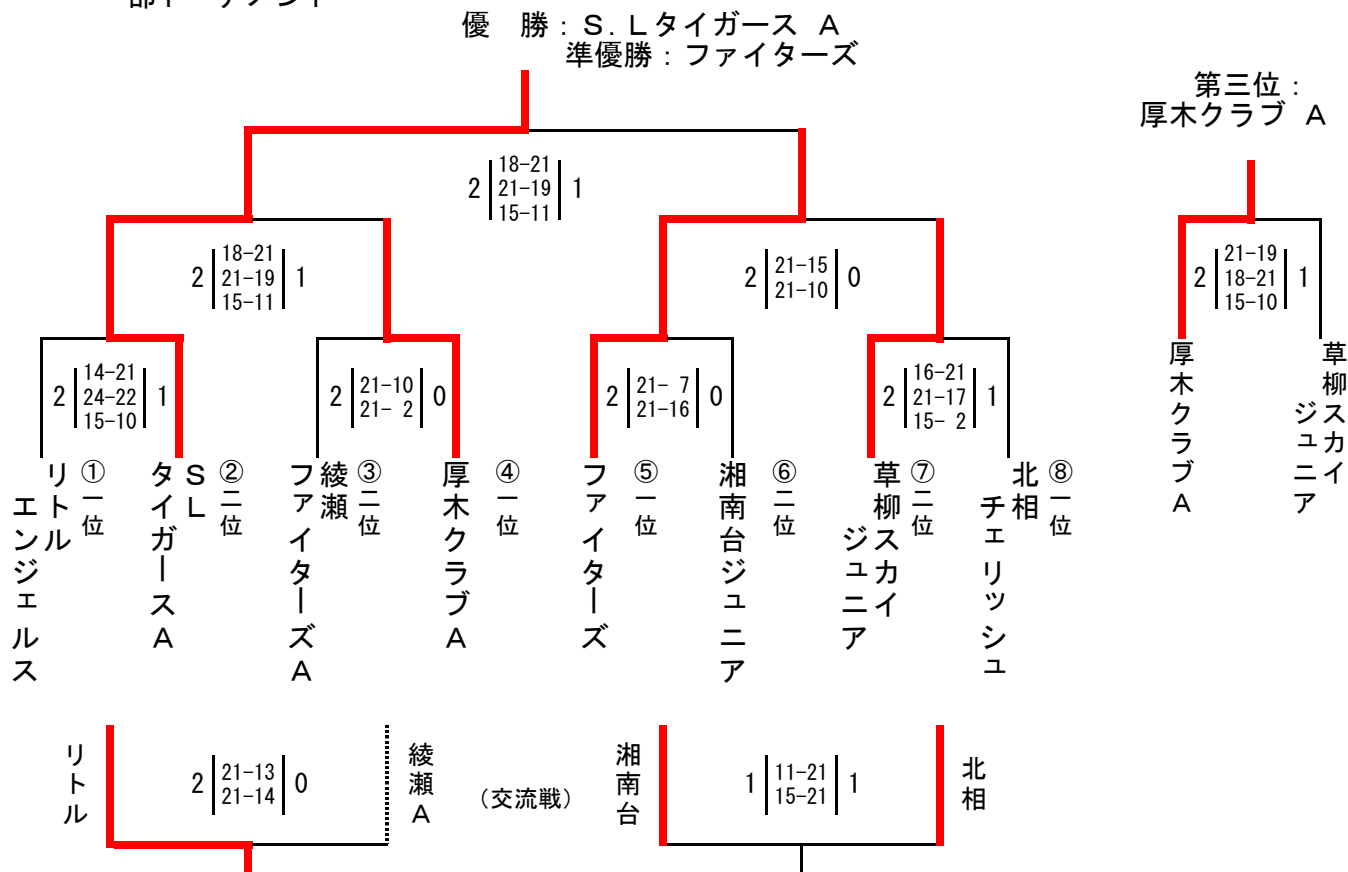

■ Bブロック (Bコート: 中央)

Aブロック	リトル エンジェルス	新撰組 B	深見	草柳	勝敗	得点率	順位
リトル エンジェルス		○	○	○	3—0		1
新撰組FV B	×		○	×	1—2		3
深見バレー ボールクラブ	×	×		×	0—3		4
草柳 スカイジュニア	×	○	○		2—1		2

■ Cブロック (Cコート: 入口側)

Aブロック	ファイターズ	厚木 B	綾瀬 B	S.LT A	勝敗	得点率	順位
ファイターズ		○	○	○	3—0		1
厚木クラブ B	×		○	×	1—2		3
綾瀬 ファイターズ B	×	×		×	0—3		4
S. L タイガース A	×	○	○		2—1		2

■ Dブロック (Dコート: サブコート)

Aブロック	湘南台	綾瀬 C	新撰組 A	厚木 A	勝敗	得点率	順位
湘南台ジュニア		○	○	×	2—1		2
綾瀬 ファイターズ C	×		×	×	0—3		4
新撰組FV A	×	○		×	1—2		3
厚木クラブ A	○	○	○		3—0		1

※ 予選リーグの順位はセット率 (勝敗)、ポイント率 (得失点差)、直接対決の順に決定する。  
 ※ 審判は試合の無い2チームで行なう。(審判割参照)

決勝トーナメント 結果

(3セットマッチ、交流戦は2セットマッチ)

一部トーナメント

二部トーナメント