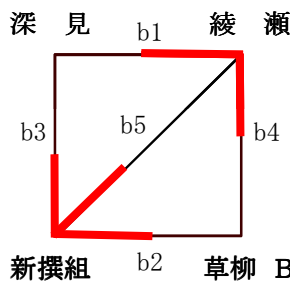

モルテンカップ 神奈川県小学生バレーボール 春季研修大会 県央予選大会 結果

平成26年4月27日(日)

厚木市立北小学校体育館

<予選リーグ戦> (3セットマッチ)

Aブロック

	S. L T	海老名	綾瀬 B	勝敗	セット率	ポイント率	順位
S.L タイガース	☺	2   21-6 21-4 -	0   2   21-1 21-6 0	2-0	2/0= max	84/17= 4.94	1
海老名ファイン ドルフィンズ	☺	0   6-21 4-21 -	2   2   21-14 21-15 0	1-1	1/1= 1.0	52/71= 0.72	2
綾瀬 ※ ファイターズB	☺	0   1-21 6-21 -	2   0   14-21 15-21 -	0-2	0/2= min	36/84= 0.43	※

Bブロック

	草 柳	厚 木	S L T B	勝敗	セット率	ポイント率	順位
草柳スカイ ジュニア	☺	2   21-11 21-5 -	0   2   21-14 21-12 0	2-0	2/0= max	84/42= 2.0	1
厚木クラブ	☺	0   11-21 5-21 -	2   0   4-21 9-21 2	0-2	0/2= min	29/84= 0.35	2
S.L ※ タイガース B	☺	0   14-21 12-21 -	2   2   21-4 21-9 0	1-1	1/1= 1.0	68/55= 1.23	※

Cブロック

	深 見	新撰組	綾 瀬	草柳B	勝敗	セット率	ポイント率	順位
深見バレー ボールクラブ	☺	1   21-19 9-21 18-20	2   1   15-21 21-15 2	☺	0-2	2/4= 0.5	91/111 =0.82	3
新撰組	☺	2   19-21 21-9 20-18	1   2   13-21 21-19 15-9	2   1   18-21 21-12 15-7	3-0	6/3= 2.0	163/137 =1.19	1
綾瀬 ファイターズ	☺	2   21-15 15-21 15-7	1   1   21-13 19-21 9-15	2   0   21-12 21-14 -	2-1	5/3= 1.7	142/118 =1.20	2
草柳スカイ ジュニア B ※	☺	1   21-18 12-21 7-15	2   0   12-21 14-21 -	☺	0-2	1/4= 0.25	66/96 =0.69	※

※Bチームはオープン参加とする。 順位は勝敗・セット率・ポイント率の順で決定する。

<決勝リーグ戦> (3セットマッチ)

Aブロック一位

S. L T

	S. L T	草 柳	新撰組	勝敗	セット率	ポイント率	順位
S.L タイガース	☺	2   21-16 22-20 -	0   2   21-4 21-8 0	2-0	2/0= max	85/48= 1.77	1
草柳スカイ ジュニア	☺	0   16-21 20-22 -	2   2   21-10 21-11 0	1-1	1/1= 1.0	78/64= 1.22	2
新撰組	☺	0   4-21 8-21 -	2   0   10-21 11-21 2	0-2	0/2= min	33/84= 0.39	3