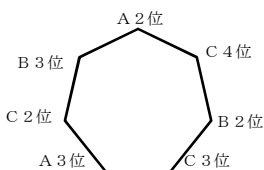

Bブロック

	草 柳	厚 木	S L T B	勝敗	セット率	ポイント率	順位
草柳スカイ ジュニア	☺	2   21-11 21-5 -	0   2   21-14 21-12 0	2-0	2/0= max	84/42= 2.0	1
厚木クラブ	☺	0   11-21 5-21 -	2   0   4-21 9-21 2	0-2	0/2= min	29/84= 0.35	2
S.L ※ タイガース B	☺	0   14-21 12-21 -	2   2   21-4 21-9 0	1-1	1/1= 1.0	68/55= 1.23	※

Cブロック

	深 見	新撰組	綾 瀬	草柳B	勝敗	セット率	ポイント率	順位
深見バレー ボールクラブ	☺	1   21-19 9-21 18-20	2   1   15-21 21-15 2	☺	0-2	2/4= 0.5	91/111 =0.82	3
新撰組	☺	2   19-21 21-9 20-18	1   2   13-21 21-19 15-9	2   1   18-21 21-12 15-7	3-0	6/3= 2.0	163/137 =1.19	1
綾瀬 ファイターズ	☺	2   21-15 15-21 15-7	1   1   21-13 19-21 9-15	2   0   21-12 21-14 -	2-1	5/3= 1.7	142/118 =1.20	2
草柳スカイ ジュニア B ※	☺	1   21-18 12-21 7-15	2   0   12-21 14-21 -	☺	0-2	1/4= 0.25	66/96 =0.69	※

※Bチームはオープン参加とする。 順位は勝敗・セット率・ポイント率の順で決定する。

<決勝リーグ戦> (3セットマッチ)

Aブロック一位

S. L T

	S. L T	草 柳	新撰組	勝敗	セット率	ポイント率	順位
S.L タイガース	☺	2   21-16 22-20 -	0   2   21-4 21-8 0	2-0	2/0= max	85/48= 1.77	1
草柳スカイ ジュニア	☺	0   16-21 20-22 -	2   2   21-10 21-11 0	1-1	1/1= 1.0	78/64= 1.22	2
新撰組	☺	0   4-21 8-21 -	2   0   10-21 11-21 2	0-2	0/2= min	33/84= 0.39	3

a1~a9、b1~b9は試合順を示す。

<交流戦> (1セットマッチ)

順	対 戦				
b 6	Aブロック2位	海老名ファインドルフィンズ	14-21	S. L Tタイガース B	Bブロック3位
b 7	Cブロック2位	綾瀬ファイターズ	20-22	綾瀬ファイターズ B	Aブロック3位
b 8	Cブロック3位	深見バレーボールクラブ	21-19	厚木クラブ	Bブロック2位
b 9	Cブロック4位	草柳スカイジュニア B	21-19	海老名ファインドルフィンズ	Aブロック2位