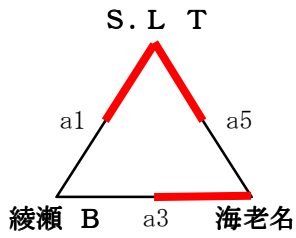

モルテンカップ 神奈川県小学生バレーボール 春季研修大会 県央予選大会 結果

平成26年4月27日(日)

厚木市立北小学校体育館

<予選リーグ戦> (3セットマッチ)

Aブロック

	S. L T	海老名	綾瀬 B	勝敗	セット率	ポイント率	順位
S.L タイガース	☺	2   21-6 21-4 -	0   2   21-1 21-6 0	2-0	2/0= max	84/17= 4.94	1
海老名ファイン ドルフィンズ	☺	0   6-21 4-21 -	2   2   21-14 21-15 0	1-1	1/1= 1.0	52/71= 0.72	2
綾瀬 ※ ファイターズB	☺	0   1-21 6-21 -	2   0   14-21 15-21 -	0-2	0/2= min	36/84= 0.43	※

Bブロック

	草 柳	厚 木	S L T B	勝敗	セット率	ポイント率	順位
草柳スカイ ジュニア	☺	2   21-11 21-5 -	0   2   21-14 21-12 0	2-0	2/0= max	84/42= 2.0	1
厚木クラブ	☺	0   11-21 5-21 -	2   0   4-21 9-21 2	0-2	0/2= min	29/84= 0.35	2
S.L ※ タイガース B	☺	0   14-21 12-21 -	2   2   21-4 21-9 0	1-1	1/1= 1.0	68/55= 1.23	※

Cブロック

	深 見	新撰組	綾 瀬	草柳B	勝敗	セット率	ポイント率	順位
深見バレー ボールクラブ	☺	1   21-19 9-21 18-20	2   1   15-21 21-15 2	☺	0-2	2/4= 0.5	91/111 =0.82	3
新撰組	☺	2   19-21 21-9 20-18	1   2   13-21 21-19 15-9	2   1   18-21 21-12 15-7	3-0	6/3= 2.0	163/137 =1.19	1
綾瀬 ファイターズ	☺	2   21-15 15-21 15-7	1   1   21-13 19-21 9-15	2   0   21-12 21-14 -	2-1	5/3= 1.7	142/118 =1.20	2
草柳スカイ ジュニア B ※	☺	1   21-18 12-21 7-15	2   0   12-21 14-21 -	☺	0-2	1/4= 0.25	66/96 =0.69	※

※Bチームはオープン参加とする。 順位は勝敗・セット率・ポイント率の順で決定する。

<決勝リーグ戦> (3セットマッチ)

Aブロック一位

S. L T

	S. L T	草 柳	新撰組	勝敗	セット率	ポイント率	順位
S.L タイガース	☺	2   21-16 22-20 -	0   2   21-4 21-8 0	2-0	2/0= max	85/48= 1.77	1
草柳スカイ ジュニア	☺	0   16-21 20-22 -	2   2   21-10 21-11 0	1-1	1/1= 1.0	78/64= 1.22	2
新撰組	☺	0   4-21 8-21 -	2   0   10-21 11-21 2	0-2	0/2= min	33/84= 0.39	3