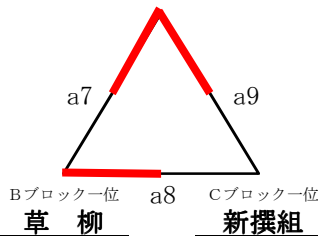

Bブロック

	草 柳	厚 木	S L T B	勝敗	セット率	ポイント率	順位
草柳スカイ ジュニア	☺	2   21-11 21-5 -	0   2   21-14 21-12 0	2-0	2/0= max	84/42= 2.0	1
厚木クラブ	☺	0   11-21 5-21 -	2   0   4-21 9-21 2	0-2	0/2= min	29/84= 0.35	2
S.L ※ タイガース B	☺	0   14-21 12-21 -	2   2   21-4 21-9 0	1-1	1/1= 1.0	68/55= 1.23	※

Cブロック

	深 見	新撰組	綾 瀬	草柳B	勝敗	セット率	ポイント率	順位
深見バレー ボールクラブ	☺	1   21-19 9-21 18-20	2   1   15-21 21-15 2	☺	0-2	2/4= 0.5	91/111 =0.82	3
新撰組	☺	2   19-21 21-9 20-18	1   2   13-21 21-19 15-9	2   1   18-21 21-12 15-7	3-0	6/3= 2.0	163/137 =1.19	1
綾瀬 ファイターズ	☺	2   21-15 15-21 15-7	1   1   21-13 19-21 9-15	2   0   21-12 21-14 -	2-1	5/3= 1.7	142/118 =1.20	2
草柳スカイ ジュニア B ※	☺	1   21-18 12-21 7-15	2   0   12-21 14-21 -	☺	0-2	1/4= 0.25	66/96 =0.69	※

※Bチームはオープン参加とする。 順位は勝敗・セット率・ポイント率の順で決定する。

<決勝リーグ戦> (3セットマッチ)

Aブロック一位

S. L T

	S. L T	草 柳	新撰組	勝敗	セット率	ポイント率	順位
S.L タイガース	☺	2   21-16 22-20 -	0   2   21-4 21-8 0	2-0	2/0= max	85/48= 1.77	1
草柳スカイ ジュニア	☺	0   16-21 20-22 -	2   2   21-10 21-11 0	1-1	1/1= 1.0	78/64= 1.22	2
新撰組	☺	0   4-21 8-21 -	2   0   10-21 11-21 2	0-2	0/2= min	33/84= 0.39	3