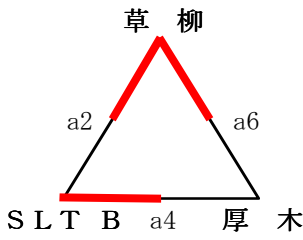

モルテンカップ 神奈川県小学生バレーボール 春季研修大会 県央予選大会 結果

平成26年4月27日(日)

厚木市立北小学校体育館

<予選リーグ戦> (3セットマッチ)

Aブロック

	S. L T	海老名	綾瀬 B	勝敗	セット率	ポイント率	順位
S.L タイガース	☺	2   21-6 21-4 -	0   2   21-1 21-6 0	2-0	2/0= max	84/17= 4.94	1
海老名ファイン ドルフィンズ	☺	0   6-21 4-21 -	2   2   21-14 21-15 0	1-1	1/1= 1.0	52/71= 0.72	2
綾瀬 ※ ファイターズB	☺	0   1-21 6-21 -	2   0   14-21 15-21 -	0-2	0/2= min	36/84= 0.43	※

Bブロック

	草 柳	厚 木	S L T B	勝敗	セット率	ポイント率	順位
草柳スカイ ジュニア	☺	2   21-11 21-5 -	0   2   21-14 21-12 0	2-0	2/0= max	84/42= 2.0	1
厚木クラブ	☺	0   11-21 5-21 -	2   0   4-21 9-21 2	0-2	0/2= min	29/84= 0.35	2
S.L ※ タイガース B	☺	0   14-21 12-21 -	2   2   21-4 21-9 0	1-1	1/1= 1.0	68/55= 1.23	※

Cブロック

	深 見	新撰組	綾 瀬	草柳B	勝敗	セット率	ポイント率	順位
深見バレー ボールクラブ	☺	1   21-19 9-21 18-20	2   1   15-21 21-15 2	☺	0-2	2/4= 0.5	91/111 =0.82	3
新撰組	☺	2   19-21 21-9 20-18	1   2   13-21 21-19 15-9	2   1   18-21 21-12 15-7	3-0	6/3= 2.0	163/137 =1.19	1
綾瀬 ファイターズ	☺	2   21-15 15-21 15-7	1   1   21-13 19-21 9-15	2   0   21-12 21-14 -	2-1	5/3= 1.7	142/118 =1.20	2
草柳スカイ ジュニア B ※	☺	1   21-18 12-21 7-15	2   0   12-21 14-21 -	☺	0-2	1/4= 0.25	66/96 =0.69	※

※Bチームはオープン参加とする。 順位は勝敗・セット率・ポイント率の順で決定する。

<決勝リーグ戦> (3セットマッチ)

Aブロック一位

S. L T

	S. L T	草 柳	新撰組	勝敗	セット率	ポイント率	順位
S.L タイガース	☺	2   21-16 22-20 -	0   2   21-4 21-8 0	2-0	2/0= max	85/48= 1.77	1
草柳スカイ ジュニア	☺	0   16-21 20-22 -	2   2   21-10 21-11 0	1-1	1/1= 1.0	78/64= 1.22	2
新撰組	☺	0   4-21 8-21 -	2   0   10-21 11-21 2	0-2	0/2= min	33/84= 0.39	3