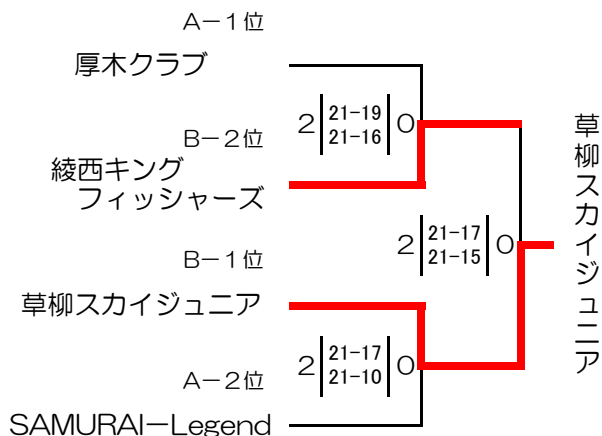

平成28年 県央小学生バレーボール新人戦大会

平成28年2月21日(日)

綾瀬市立綾瀬中学校体育館

<予選リーグ> ※丸数字はオープン戦参加チーム

A ブロック

1. SAMURAI-Legend ③. 草柳スカイジュニア B

- ②. 綾瀬ファイターズ B 4. 厚木クラブ

B ブロック

5. 草柳スカイジュニア 7. 綾西キングフィッシャーズ

- ⑥. 海老名ドルフィンズ 8. 綾瀬ファイターズ

試合順・結果

順	A ブロック 対戦	審判
a-1	S. L 21 - 1 綾瀬 B	厚木/草柳
a-2	草柳 B 5 - 21 厚木	SL/綾瀬
a-3	S. L 21 - 11 草柳 B	綾瀬/厚木
a-4	綾瀬 B 9 - 21 厚木	草柳/SL
a-5	S. L 12 - 21 厚木	綾瀬/草柳
a-6	草柳 B 13 - 21 綾瀬 B	厚木/SL

順	B ブロック 対戦	審判
b-1	草柳 21 - 12 海老名	綾瀬/綾西
b-2	綾西 21 - 11 綾瀬	草柳/海老名
b-3	草柳 21 - 15 綾西	海老名/綾瀬
b-4	海老名 21 - 16 綾瀬	綾西/草柳
b-5	草柳 21 - 8 綾瀬	海老名/綾西
b-6	綾西 21 - 15 海老名	綾瀬/草柳

A ブロック予選リーグ結果

チーム	勝	敗	得点率	順位
SAMURAI-Legend	2	1	1.63	2
綾瀬ファイターズ B	1	2	0.59	※3
草柳スカイジュニア B	0	3	0.46	※4
厚木クラブ	3	0	2.42	1

B ブロック予選リーグ結果

チーム	勝	敗	得点率	順位
草柳スカイジュニア	3	0	1.75	1
海老名ドルフィンズ	1	2	0.83	※4
綾西キングフィッシャーズ	2	1	1.21	2
綾瀬ファイターズ	0	3	0.56	3

順位は、①勝率、②得点率、③直接対決、④抽選の順に決定する。

※はオープン参加となる

<決勝トーナメント>

優勝：草柳スカイジュニア

第三位：厚木クラブ