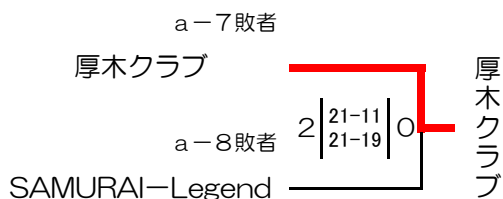

平成28年 県央小学生バレーボール新人戦大会

平成28年2月21日(日)

綾瀬市立綾瀬中学校体育館

<予選リーグ> ※丸数字はオープン戦参加チーム

A ブロック

1. SAMURAI-Legend ③. 草柳スカイジュニア B

- ②. 綾瀬ファイターズ B 4. 厚木クラブ

B ブロック

5. 草柳スカイジュニア 7. 綾西キングフィッシャーズ

- ⑥. 海老名ドルフィンズ 8. 綾瀬ファイターズ

試合順・結果

順	A ブロック 対戦	審判
a-1	S. L 21 - 1 綾瀬 B	厚木/草柳
a-2	草柳 B 5 - 21 厚木	SL/綾瀬
a-3	S. L 21 - 11 草柳 B	綾瀬/厚木
a-4	綾瀬 B 9 - 21 厚木	草柳/SL
a-5	S. L 12 - 21 厚木	綾瀬/草柳
a-6	草柳 B 13 - 21 綾瀬 B	厚木/SL

順	B ブロック 対戦	審判
b-1	草柳 21 - 12 海老名	綾瀬/綾西
b-2	綾西 21 - 11 綾瀬	草柳/海老名
b-3	草柳 21 - 15 綾西	海老名/綾瀬
b-4	海老名 21 - 16 綾瀬	綾西/草柳
b-5	草柳 21 - 8 綾瀬	海老名/綾西
b-6	綾西 21 - 15 海老名	綾瀬/草柳

A ブロック予選リーグ結果

チーム	勝	敗	得点率	順位
SAMURAI-Legend	2	1	1.63	2
綾瀬ファイターズ B	1	2	0.59	※3
草柳スカイジュニア B	0	3	0.46	※4
厚木クラブ	3	0	2.42	1

B ブロック予選リーグ結果

チーム	勝	敗	得点率	順位
草柳スカイジュニア	3	0	1.75	1
海老名ドルフィンズ	1	2	0.83	※4
綾西キングフィッシャーズ	2	1	1.21	2
綾瀬ファイターズ	0	3	0.56	3

順位は、①勝率、②得点率、③直接対決、④抽選の順に決定する。

※はオープン参加となる

<決勝トーナメント>

優勝：草柳スカイジュニア

第三位：厚木クラブ