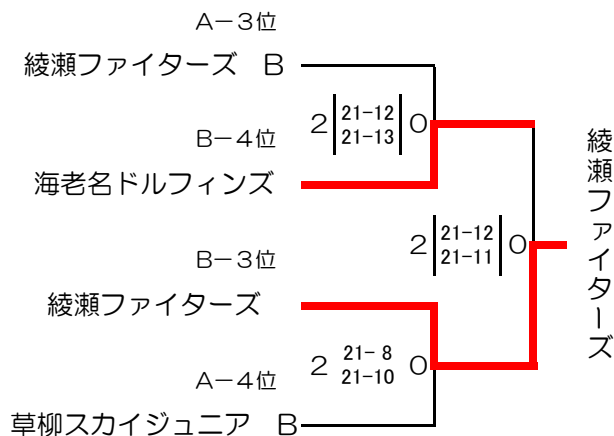

<交流トーナメント>

準優勝：綾西キングフィッシャーズ

敢闘賞：綾瀬ファイターズ