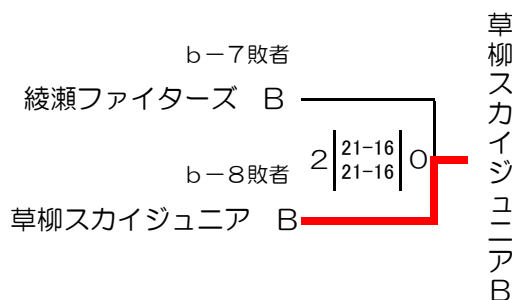

<交流トーナメント>

準優勝：綾西キングフィッシャーズ

敢闘賞：綾瀬ファイターズ