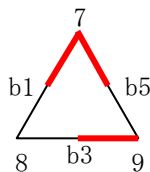

HAND TIGERS混合

海老名
ドルフィンズ女子

Dブロック

草柳スカイジュニア男子