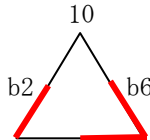

Bブロック星取表

チーム	海老名男子	TIGERS	SAMURAI	セット率	ポイント率	順位
海老名ドルフィンズ男子		● 13 - 21	○ 21 - 18	1/1 =1.00	34/39 = 0.872	2
HAND TIGERS 女子	○ 21 - 13		○ 21 - 9	2/0 =max	42/22 = 1.909	1
SAMURAI-LEGEND	● 18 - 21	● 9 - 21		0/2 =min	27/42 = 0.643	3

Cブロック

綾瀬ファイターズBOYS

HAND TIGERS混合

海老名
ドルフィンズ女子

Dブロック

草柳スカイジュニア男子

厚木クラブ

綾瀬ファイターズ

Cブロック星取表

チーム	綾瀬BOYS	TIGERS混合	海老名女子	セット率	ポイント率	順位
綾瀬ファイターズBOYS		○ 21 - 16	○ 21 - 11	2/0 =max	42/27 = 1.556	1
HAND TIGERS 混合	● 16 - 21		● 11 - 21	0/2 =min	27/42 = 0.643	3
海老名ドルフィンズ女子	● 11 - 21	○ 21 - 11		1/1 =1.00	32/32 = 1.000	2